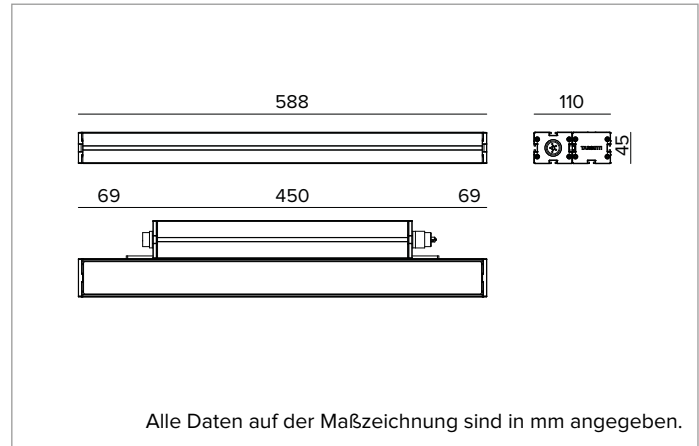

# E0542GWL822ELFW | JEDI NOVA 55 Strahler Side Box

## Linearer ausrichtbarer LED-Einbaustrahler

	2200K	H(m)	D1(m)	D2(m)	Emax(lx)
	Ra80	11°	59°		
	Fixture Power	35W	1	0.19	1.14 11467
	Source Flux	3946lm	2	0.37	2.28 2867
	Fixture Flux	2970lm	3	0.56	3.42 1274
	Efficacy	85lm/W	4	0.74	4.55 717
TS2100	Imax=2906cd/klm	Imax	11467cd	5	0.93 5.69 459

### MECHANISCHE MERKMALE

Gehäuse aus eloxiertem extrudiertem Aluminium 15µ. Flache Abdeckung aus 5mm dickem extra klarem Glas. Gehäuse, dessen Ausrichtung gegenüber der Installationsfläche durch zusätzliche Halterungen variiert werden kann.  
**Farbe und Oberfläche:** Florentinweiß  
**Abmessungen:** L=588mm  
**Gewicht:** 3,2Kg  
**Version:** STANDARD  
**Schutzart:** IP66,IP67,IP68,IP69  
**Mechanische Belastbarkeit:** IK07